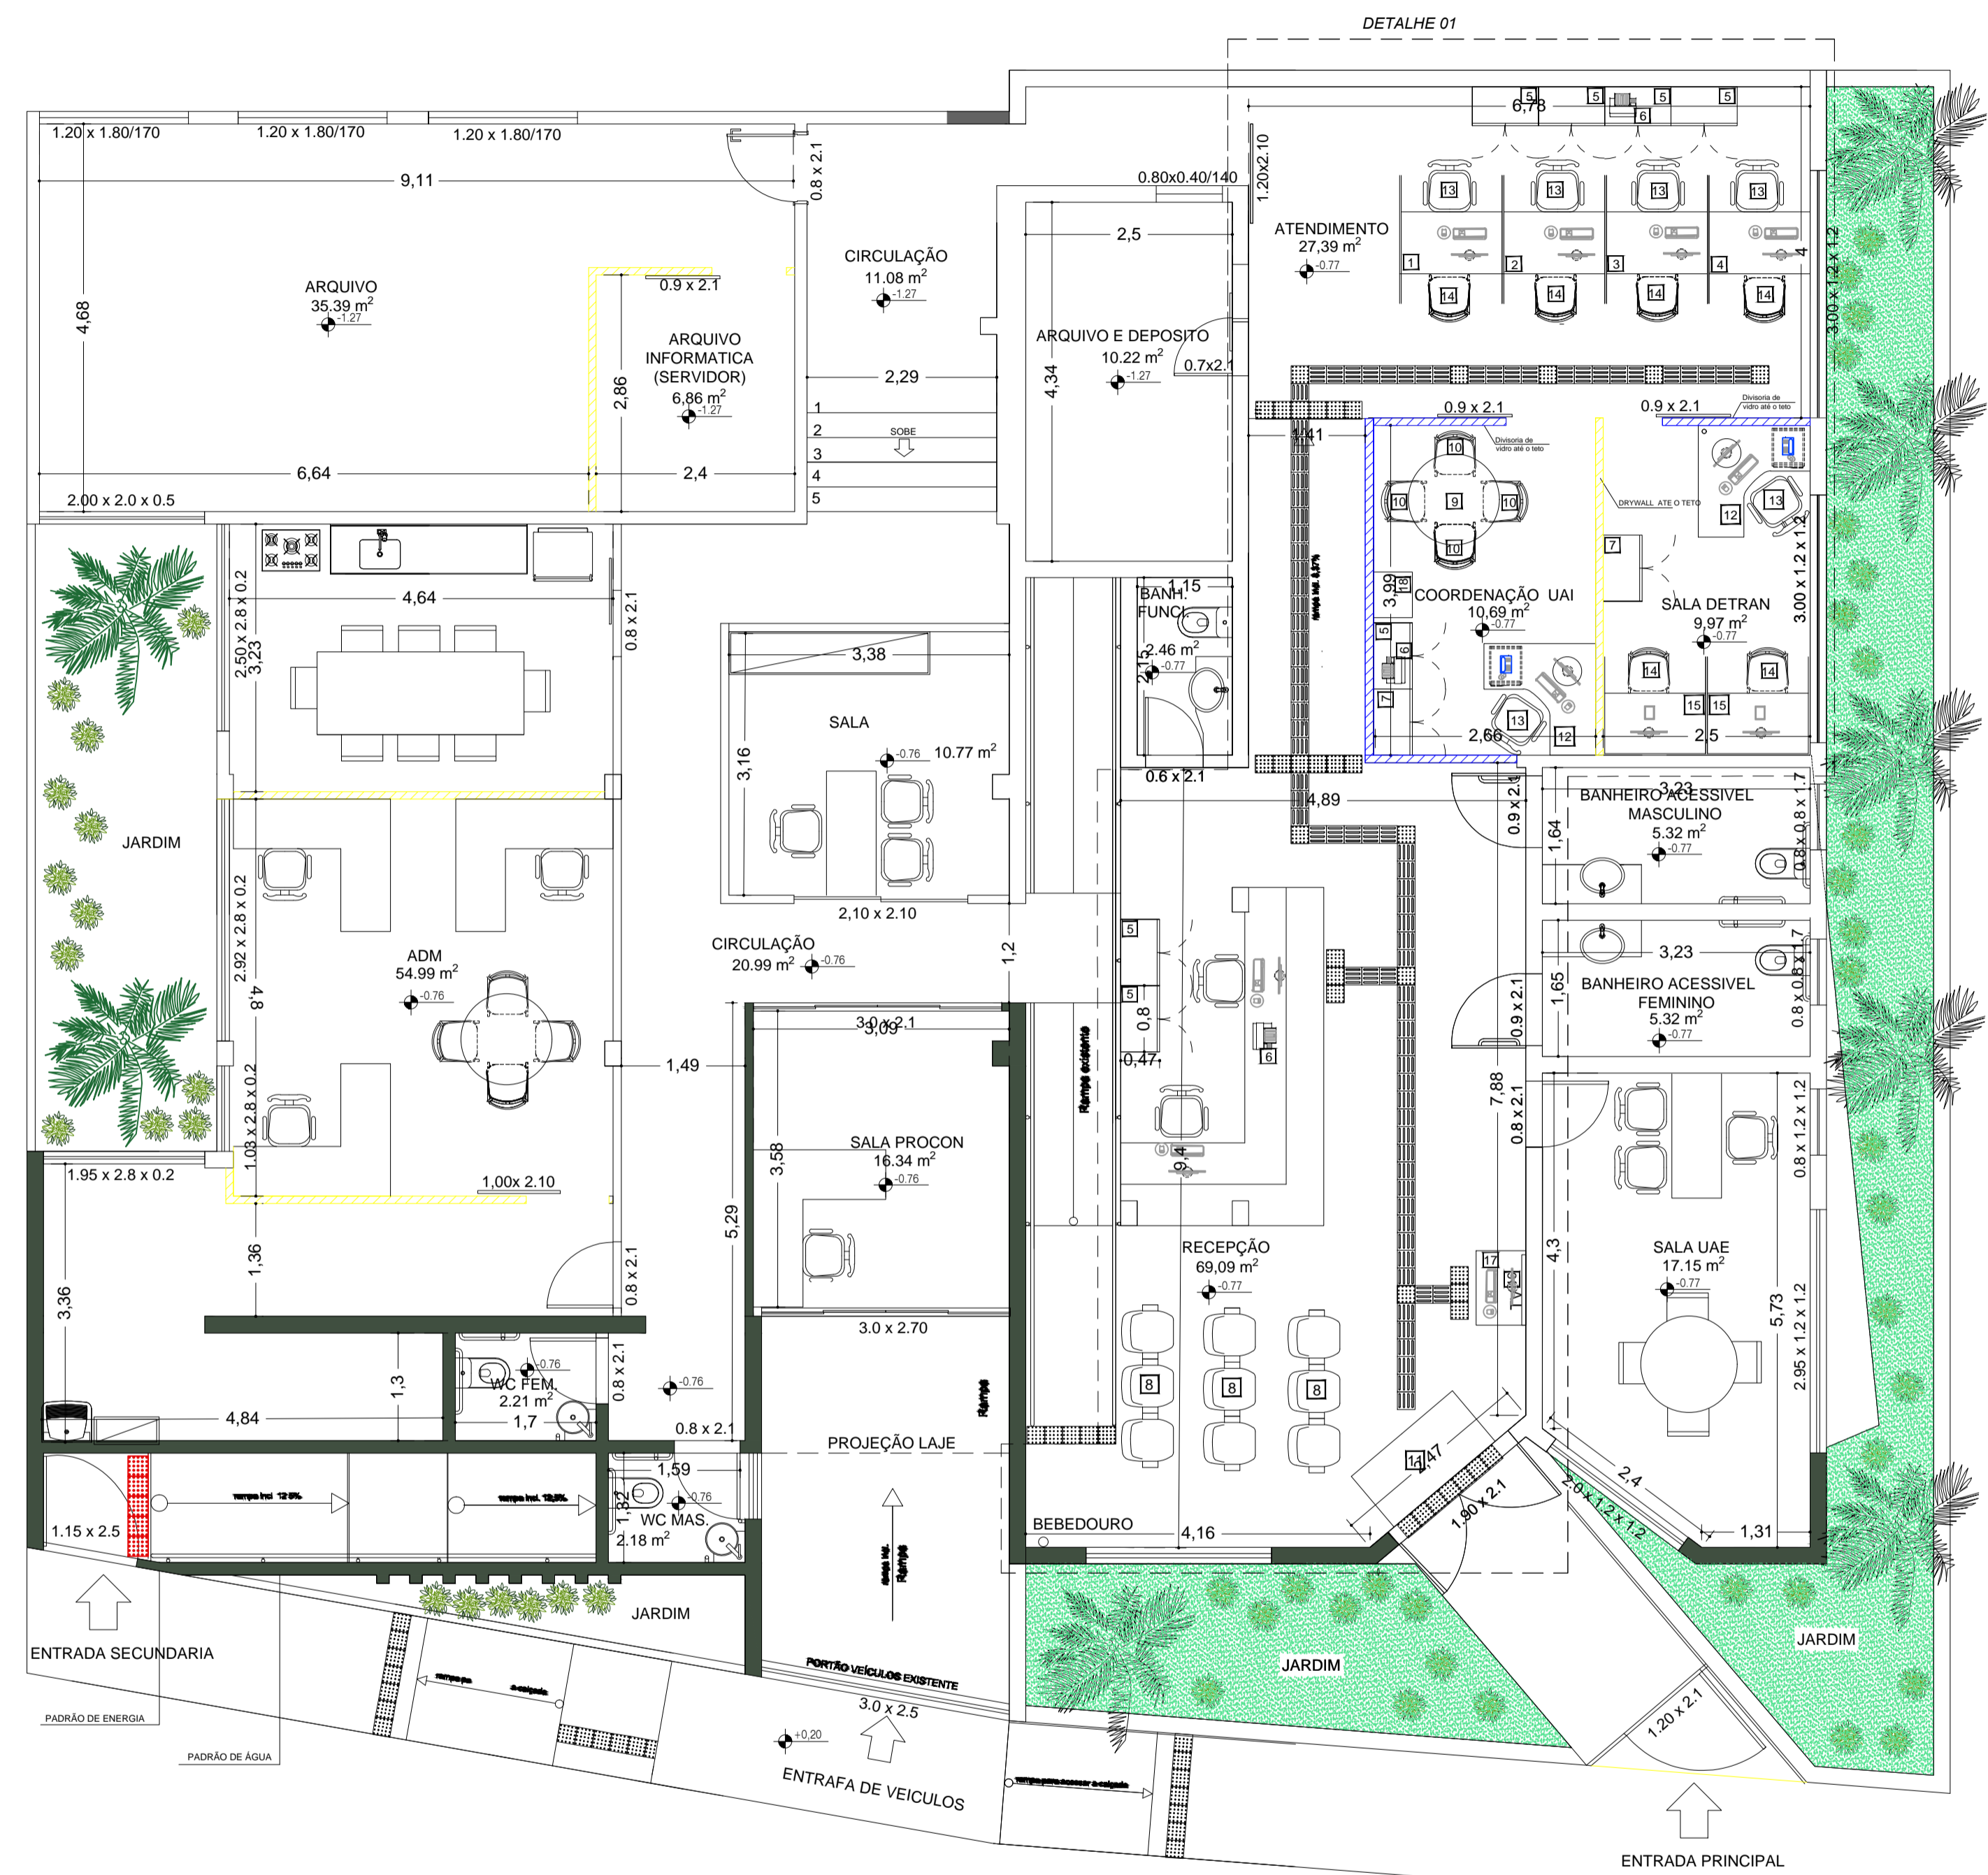

PLANTA PAVIMENTO SUPERIOR - ESC. 1/100

PLANTA TÉRREO
ESC. 1/100

LEGENDA

DRYWALL RESISTENTE AO FOGO

DIVISÓRIO DE VIDRO